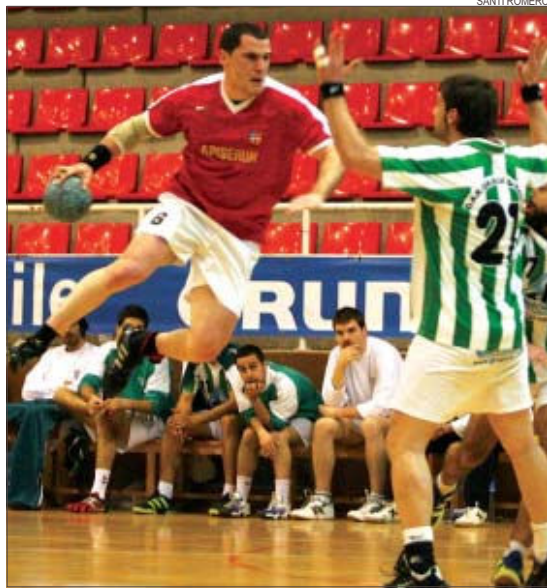

>> **HANDBOL MASCULÍ.** Lliga Catalana

La Salle es complica el tercer lloc en perdre amb el Pardinyes

Sílvia Alquézar
redacció

La Salle masculí s'ha complicat el passí a la fase d'ascens de la Lliga Catalana després de perdre a la pista del Pardinyes de Lleida, el cuer del Grup A, per 28-25. Tot i que encara és possible matemàticament la classificació, la plantilla reconeix que és difícil acabar en tercera posició perquè no pot cometre més errades i, a més, depèn de tercers.

La classificació. Per estar entre els sis millors de la categoria, La Salle hauria de guanyar els tres partits que li queden de la fase regular i esperar alguna ensopegada del Manyanet les Corts i el Terrassa. El Montcada haurà de rebre al pavelló Miquel Pobleu el Manyanet i el Barberà -aquest partit es va ajornar el passat 17 de desembre i, en el moment de tancar aquesta edició, encara no hi havia una data fixada per disputar-lo. Al conjunt que dirigeix Jaume Puig li queda un únic desplaçament a la pista del GEiEG de Girona, que, juntament amb el Banyo-

>> El jugador Marc Navarro fa un llançament davant l'OAR Gràcia

les, s'ha assegurat el passí a la fase final. El lateral Jaume Soto afirma que la derrota inesperada a la capital del Segrià "ens ha deixat tocats perquè vèiem que teníem possibilitats de

ser tercers i ara tot està complicat". A la darrera jornada al pavelló Miquel Pobleu, disputada el 20 de gener, La Salle va vèncer l'OAR Gràcia de Sabadell per 20-19.

>> **HANDBOL FEMENÍ.** Primera Catalana

La Salle ISTE encaixa la segona derrota

Núria Sánchez
agramunt

La Salle femení ha encaixat la segona derrota consecutiva a Primera Catalana. L'equip va començar la segona fase perdent a casa contra el Canovelles per 26-31. En el segon matx, les montcadenques es van desplaçar a terres lleidatanes per enfrontar-se a l'Agramunt, amb qui van perdre per un ajustat 16-13.

L'equip dirigit per Juan Manuel Fernández va sortir molt motivat i mostrant bon joc. Però les decisions arbitrials durant tot el partit i, sobretot, en els últims instants, van propiciar la victòria local. Després de les dues derrotes, La Salle ha tingut dues setmanes per preparar el proper partit contra el Cardedeu, que es jugarà el dia 4 de febrer a les 12.30h al Miquel Pobleu.